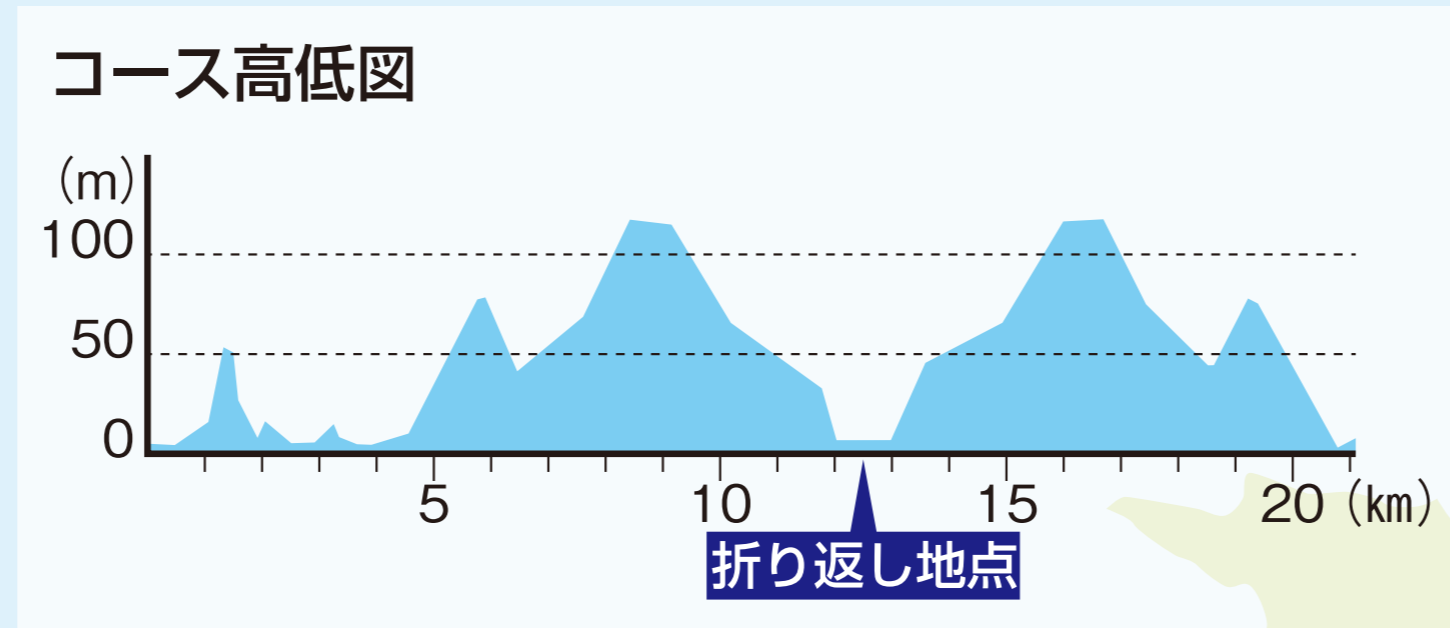

コース図

— ハーフマラソン
— ウォーキング

折り返し
(約12.5km)

遊子水荷浦段畑前
ハーフフィニッシュ
ウォーキングフィニッシュ

旧宇和海中学校前
(受付・開会式・抽選会会場)
住所：宇和島市下波
2952番地1
ハーフスタート
ウォーキングスタート

結出小学校(文)

蒋淵小学校(文)

遊子小学校(文)
宇和島市役所
宇和海支所